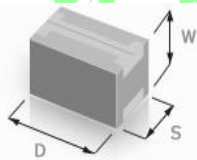

UWAGA:

* Orientacyjny czas dostarczenia z sortowni Europaczki (dni robocze)

- Maksymalna waga paczki do 30,00 kg
- Maksymalny wymiar paczki: D=120cm S=60cm W=60cm
- Dla paczek większych niż D=110cm S=50cm W=50cm dopłata + 25.00 PLN / netto/
- Minimalny wymiar paczki : D=15cm S=11cm W=1cm
- Wymagane opakowanie – karton (kształt prostopadłościan)
- Niedozwolone opakowywanie paczek folią strecz
- Integralną częścią cennika jest regulamin dostępny na www.europaczka.pl/regulamin/