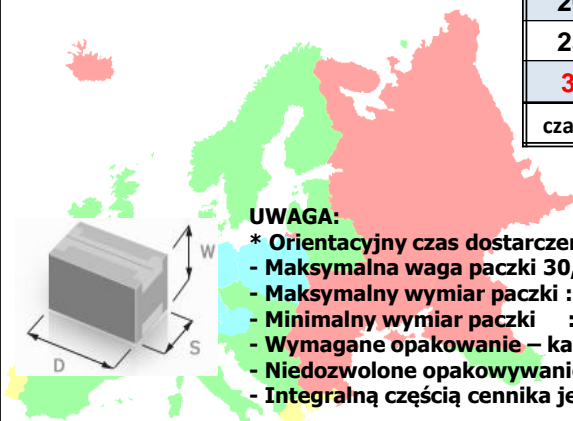

## WYSYŁKA PACZEK DO WYBRANYCH KRAJÓW UNII EUROPEJSKIEJ

	Austria Holandia Czechy Węgry	Belgia Słowacja Słowenia Luxemburg	Dania Francja Litwa	Włochy Szwecja	Wielka Brytania Hiszpania Lotwa Portugalia Finlandia Irlandia
WAGA	GRUPA 1	GRUPA 2	GRUPA 3	GRUPA 4	GRUPA 5
<b>1 kg</b>	<b>38,32</b>	<b>39,94</b>	<b>44,18</b>	<b>46,86</b>	<b>52,17</b>
<b>3 kg</b>	40,77	42,97	48,67	52,36	59,41
<b>5 kg</b>	44,44	46,84	53,05	57,08	64,76
<b>10 kg</b>	47,99	50,58	57,29	61,64	69,94
<b>15 kg</b>	51,83	54,63	61,87	66,57	75,53
<b>20 kg</b>	56,86	59,93	67,87	73,03	82,86
<b>25 kg</b>	62,38	65,74	74,46	80,12	90,90
<b>30kg</b>	<b>68,43</b>	<b>72,12</b>	<b>81,68</b>	<b>87,89</b>	<b>99,71</b>
czas dost.	*2-4 dni	*2-4 dni	*3-5 dni	*3-5 dni	*3-7 dni

**UWAGA:**

\* Orientacyjny czas dostarczenia z sortowni Europaczki

- Maksymalna waga paczki 30,00 kg
- Maksymalny wymiar paczki : D=120cm S=60cm W=60cm
- Minimalny wymiar paczki : D=15cm S=11cm W=1cm
- Wymagane opakowanie – karton (kształt prostopadłościan)
- Niedozwolone opakowywanie paczek folią stretch
- Integralną częścią cennika jest regulamin dostępny na [www.europaczka.pl/regulamin/](http://www.europaczka.pl/regulamin/)