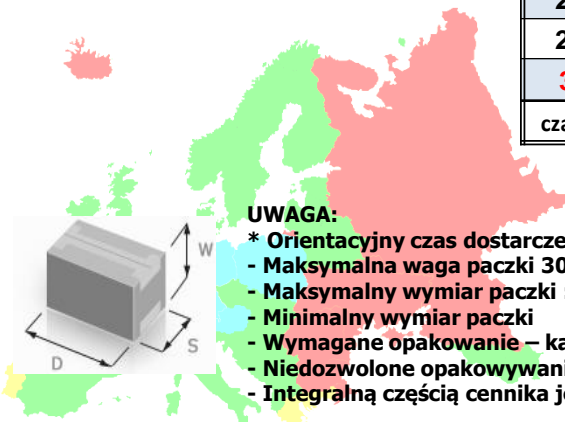

WYSYŁKA PACZEK DO WYBRANYCH KRAJÓW UNII EUROPEJSKIEJ

	Austria Holandia Czechy Węgry	Belgia Słowacja Słowenia Luxemburg	Dania Francja Litwa	Włochy Szwecja	Wielka Brytania Hiszpania Łotwa
WAGA	GRUPA 1	GRUPA 2	GRUPA 3	GRUPA 4	GRUPA 5
1 kg	38,32	39,94	44,18	46,86	52,17
3 kg	40,77	42,97	48,67	52,36	59,41
5 kg	44,44	46,84	53,05	57,08	64,76
10 kg	47,99	50,58	57,29	61,64	69,94
15 kg	51,83	54,63	61,87	66,57	75,53
20 kg	56,86	59,93	67,87	73,03	82,86
25 kg	62,38	65,74	74,46	80,12	90,90
30kg	68,43	72,12	81,68	87,89	99,71
czas dost.	*2-4 dni	*2-4 dni	*3-5 dni	*3-5 dni	*3-5 dni

UWAGA:

- * Orientacyjny czas dostarczenia z sortowni Europaczki
- Maksymalna waga paczki 30,00 kg
- Maksymalny wymiar paczki : D=120cm S=60cm W=60cm
- Minimalny wymiar paczki : D=15cm S=11cm W=1cm
- Wymagane opakowanie – karton (kształt prostopadłościan)
- Niedozwolone opakowywanie paczek folią stretch
- Integralną częścią cennika jest regulamin dostępny na www.europaczka.pl/regulamin/